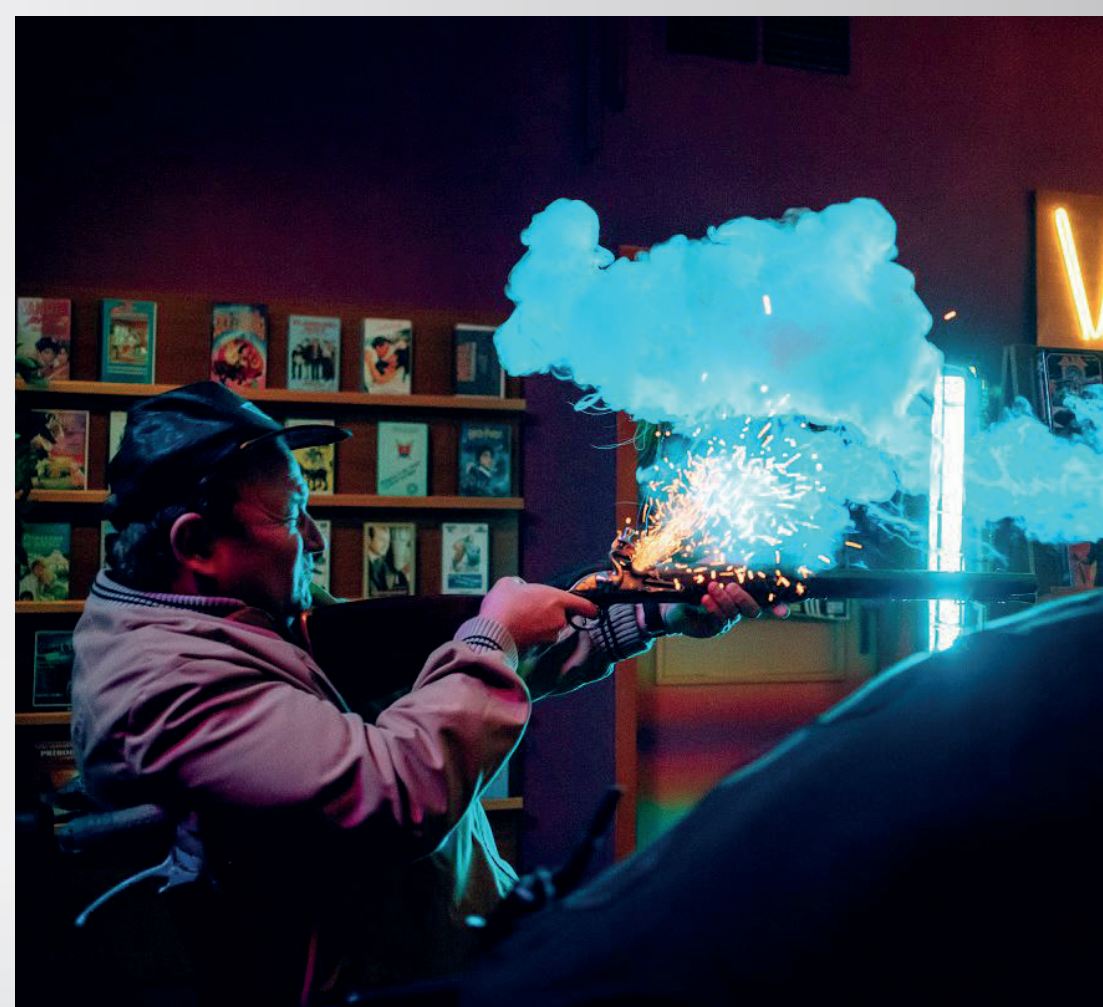

NE 30. 4. 15.00 **MIA A JÁ VE FILMU** 150 Kč / 130 Kč DĚTI 85 MIN DABING

NE 30. 4. 18.00 **GAUGUIN NA TAHITI: ZTRACENÝ RÁJ** 150 Kč / 120 Kč DĚTI 87 MIN TITULKY

NE 30. 4. 20.00 **ZÁKLADNÍ INSTINKT** 130 Kč 128 MIN TITULKY +18

● premiéra ● bijásek ● kino odpo ● artkino ● přidáváme ● ostatní

70 LET MĚSTA KROMĚŘÍŽE

tydeník Kroměřížska

Změna programu je vyhrazena.

POKLADNÍ HODINY
DŮM KULTURY
PO 9.00 - 11.00 a 12.00 - 16.00
ÚT a ČT 12.00 - 16.00
PÁ 12.00 - 15.00
SO a NE zavřeno

KINO NADSKLEPÍ
PO, PÁ 16.30 - 20.00
ÚT zavřeno
ST, NE 14.00 - 20.00
ČT 17.30 - 20.00
SO 16.30 - 20.00

EXPOZICE KARLA KRYLA
NE - ČT zavřeno
PÁ - SO 9.00 - 12.00 a 13.00 - 17.00